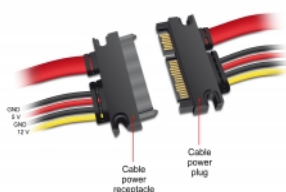

Delock Καλώδιο επέκτασης SATA 6 Gb/s βύσμα 22 ακίδων > υποδοχή SATA 22 ακίδων (5 V + 12 V) 50 cm

Περιγραφή

Αυτό το καλώδιο επέκτασης SATA από την Delock επιτρέπει την επέκταση της διασύνδεσης δεδομένων και τροφοδοσίας SATA και μπορεί να χρησιμοποιηθεί για τη σύνδεση διαφορετικών συσκευών με σύνδεσμο SATA 22 ακίδων.

50 cm

Χαρακτηριστικά

- Συνδετήρας:
  SATA 6 Gb/s 22 ακίδων, αρσενική (δεδομένα 7 ακίδων + τροφοδοσία 15 ακίδων) > SATA 6 Gb/s 22 ακίδων, θηλυκό (δεδομένα 7 ακίδων + τροφοδοσία 15 ακίδων)
- Έκδοση με 4 σύρματα τροφοδοσίας (κίτρινο = 12 V, μαύρο = GND, κόκκινο = 5 V)
- Ρυθμός μεταφοράς δεδομένων της τάξης των 6 Gb/s
- SATA 1.5 Gb/s και 3 Gb/s συμβατό και με το παλαιότερο
- Μετρητής καλωδίου:
  Γραμμή δεδομένων 26 AWG
  γραμμή τροφοδοσίας 18 AWG
- Μήκος χωρίς το σύνδεσμο: περίπου 50 cm

Απαιτήσεις συστήματος

- Μια ελεύθερη διεπαφή SATA 22 ακίδων

Περιεχόμενα συσκευασίας

- Καλώδιο SATA

Αρ. προϊόντος 84361

EAN: 4043619843619

Χώρα προέλευσης: China

Συσκευασία: Τσαντάκι με φερμουάρ

Εικόνες